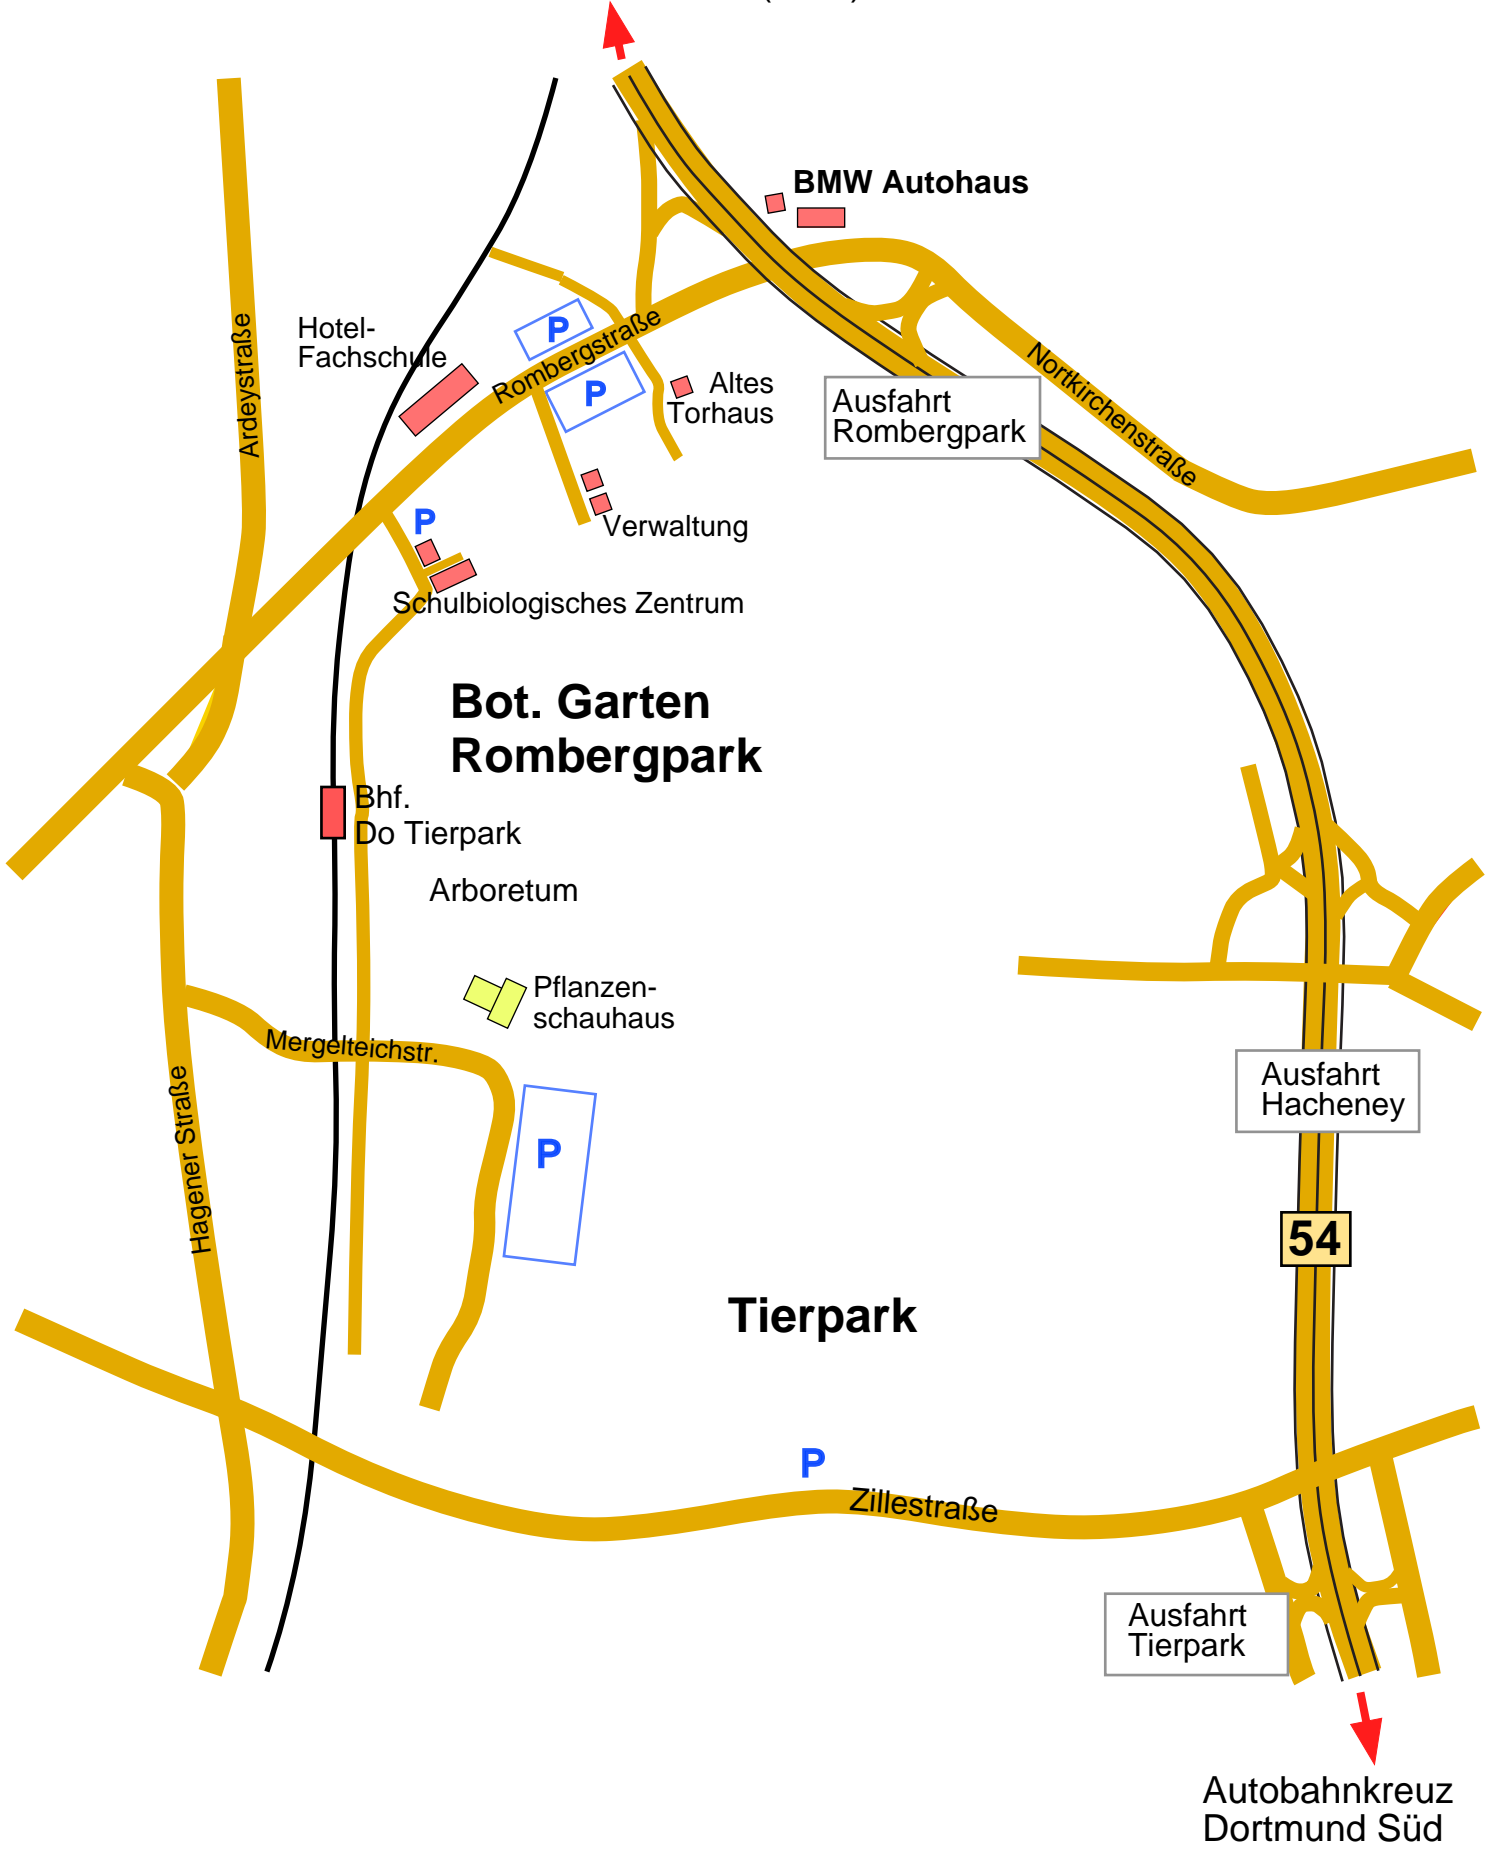

Dortmund Mitte & B 1 (A 40)

BMW Autohaus

Hotel-Fachschule

Rombergstraße

Altes Torhaus

Ausfahrt Rombergpark

Nordkirchenstraße

Verwaltung

Schulbiologisches Zentrum

Bot. Garten Rombergpark

Bhf. Do Tierpark

Arboretum

Pflanzenschauhaus

Mergelteichstr.

P

Ausfahrt Hacheneey

54

Tierpark

Zillestraße

Ausfahrt Tierpark

Autobahnkreuz Dortmund Süd